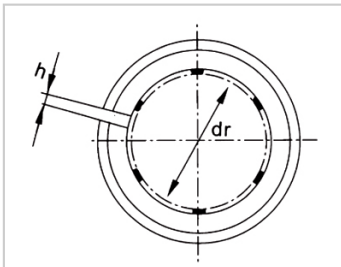

直线轴承标准系列

LMB UU-AJ 英制间隙调整型-LMB06UU-AJ

参数信息:

型号 :

YTP : LMB06U  
U-AJ

球列数 :

列 : 4

重量 :

(g) : 13.5

主要尺寸 :

内径dr : 3/8

内径公差 : 0 -0.009

外径D : 0.625

外径公差 : 0 -0.013

长度L : 0.875

长度公差 : 0 -0.20