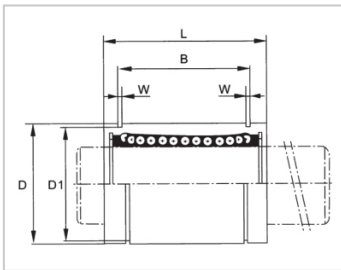

直线轴承标准系列

LMB UU-AJ 英制间隙调整型-LMB06UU-AJ

参数信息:

型号 :

YTP : LMB06U  
U-AJ

球列数 :

列 : 4

重量 :

(g) : 13.5

主要尺寸 :

内径dr : 3/8

内径公差 : 0 -0.009

外径D : 0.625

外径公差 : 0 -0.013

长度L : 0.875

长度公差 : 0 -0.20

外止动槽B : 0.6385

外止动槽公差 : 0 -0.20

外止动槽D1 : 0.588

W : 0.039

H : 0.04

径向跳动 (MAX.) : 0.012

基本额定载荷 :

C(kgf) : 23